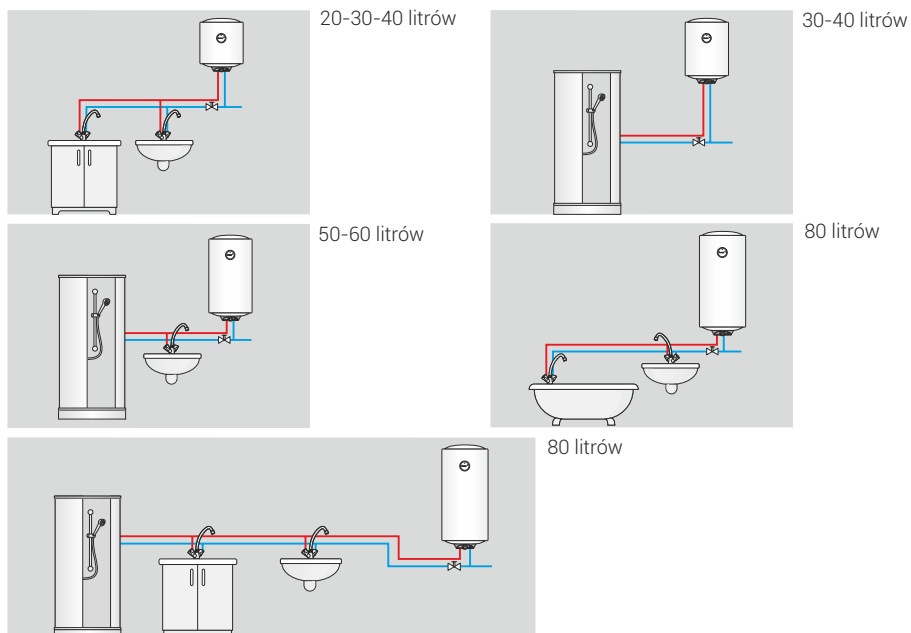

Zastosowanie

Najważniejsze zalety

Sterownik ECO

Regulacja temperatury wody w zakresie 20-77°C, tryb przeciwmroźniowy 7°C i tryb AUTO. Tryb AUTO umożliwia zaprogramowanie czasu pracy i temperatury wody zgodnie z indywidualnymi potrzebami użytkownika przy pomocy smartfona. Zapewnia to najbardziej ekonomiczne korzystanie z urządzenia.

Technologia emaliowania
gwarantująca
najwyższą
jakość

Slim - średnica tylko 36 cm

Ogrzewacz Slim został specjalnie skonstruowany z myślą o montażu w niedużych pomieszczeniach. Dzięki zmniejszonej do 36 cm średnicy zajmuje znacznie mniej miejsca niż tradycyjne bojler.

Dane techniczne

Model	Wymiary (mm)	Ciśnienie wody	0,6 MPa
OSV.ECO-20	427 x 363	Przyłącze wodne / Rozstaw króćców	Gz 1/2" / 110 mm
OSV.ECO-30	519 x 363	Stopień ochrony	IP 24
OSV.ECO-40	689 x 363	Klasa efektywności energetycznej	C
OSV.ECO-50	809 x 363		
OSV.ECO-60	927 x 363		
OSV.ECO-80	1167 x 363		

Dane techniczne / ceny katalogowe

Kod produktu	Moc znamionowa / zasilanie	Pojemność (l)	Czas nagrzewania $\Delta t = 40^{\circ}\text{C}$ (h)	Cena netto (zł)	Cena brutto (zł)
OSV.ECO-20 SLIM	2 kW / 230V	20	0,45	479,68	590,01
OSV.ECO-30 SLIM	2 kW / 230V	30	0,67	516,26	635,00
OSV.ECO-40 SLIM	2 kW / 230V	40	0,89	536,59	660,01
OSV.ECO-50 SLIM	2 kW / 230V	50	1,14	552,85	680,01
OSV.ECO-60 SLIM	2 kW / 230V	60	1,43	585,37	720,01
OSV.ECO-80 SLIM	2 kW / 230V	80	1,86	634,15	780,00