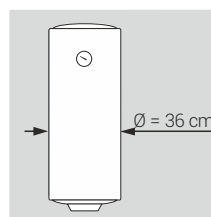

### Slim - średnica tylko 36 cm

Ogrzewacz Slim został specjalnie skonstruowany z myślą o montażu w niedużych pomieszczeniach. Dzięki zmniejszonej do 36 cm średnicy zajmuje znacznie mniej miejsca niż tradycyjne bojler.

## Dane techniczne

Model	Wymiary (mm)	Ciśnienie wody	0,6 MPa
OSV.ECO-20	427 x 363	Przyłącze wodne / Rozstaw króćców	Gz 1/2" / 110 mm
OSV.ECO-30	519 x 363	Stopień ochrony	IP 24
OSV.ECO-40	689 x 363	Klasa efektywności energetycznej	<b>C</b>
OSV.ECO-50	809 x 363		
OSV.ECO-60	927 x 363		
OSV.ECO-80	1167 x 363		